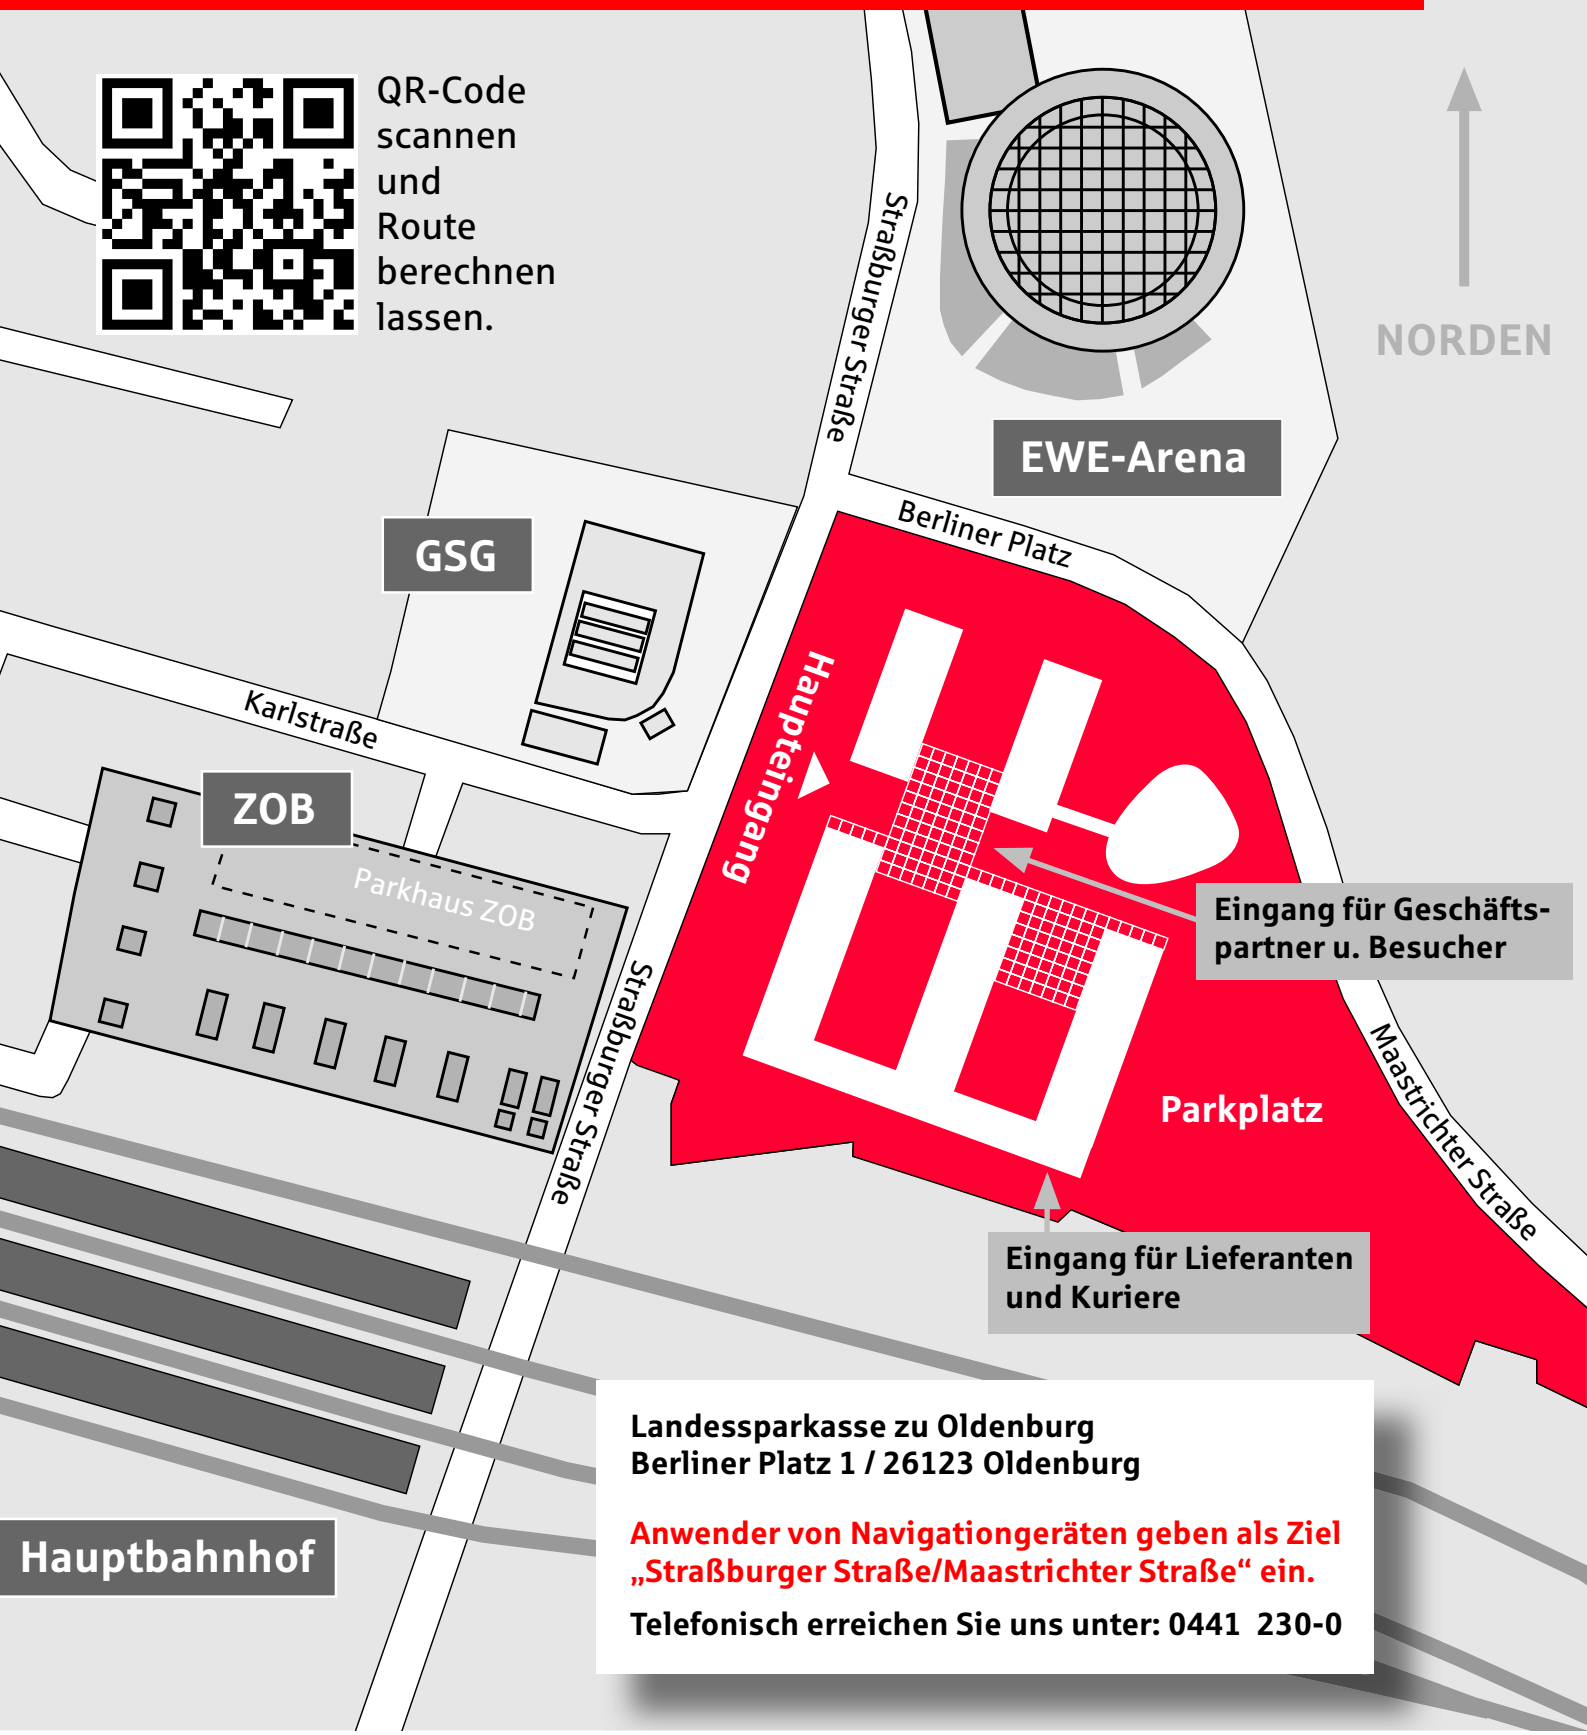

Ihr Wegweiser zur Zentrale der Landessparkasse zu Oldenburg.

QR-Code
scannen
und
Route
berechnen
lassen.

**Landessparkasse zu Oldenburg
Berliner Platz 1 / 26123 Oldenburg**

**Anwender von Navigationsgeräten geben als Ziel
„Straßburger Straße/Maastrichter Straße“ ein.**